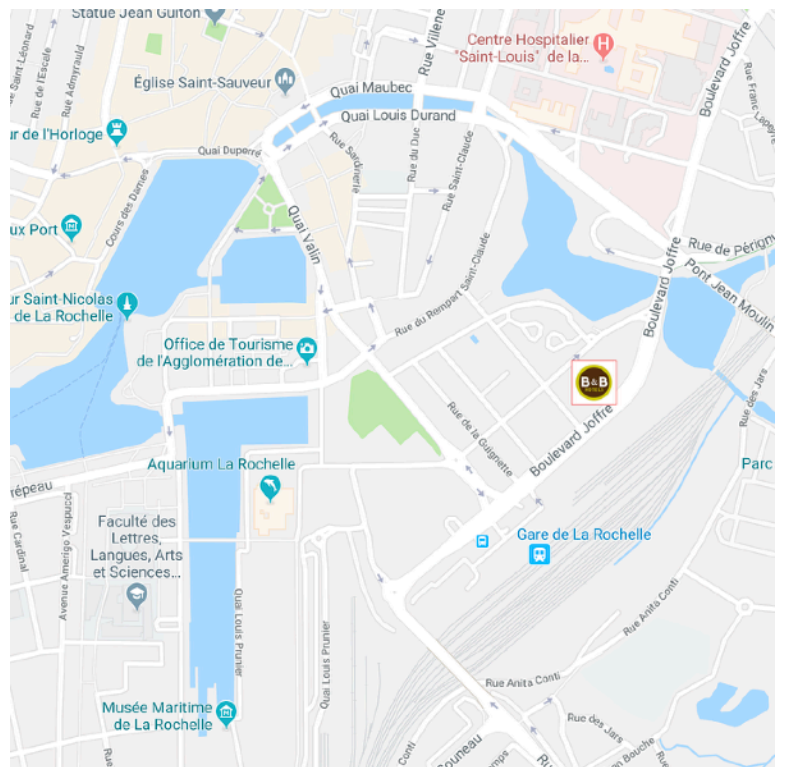

# B&B HÔTEL CENTRE \*\*

**140 boulevard Joffre - 17000 La Rochelle**  
**Tél. : +33 892 78 80 48**

Situé au centre-ville, à 5 minutes du Vieux-Port et de la gare, l'hôtel est à 850 m du lieu du colloque.  
Parking privé, 30 places disponibles uniquement sur réservation : 8 €/24h.

### En voiture :

- De Paris, par l'autoroute A10 (E05), prendre la sortie n°33, puis la RN11 en direction de La Rochelle.
  - De Bordeaux par l'autoroute A10 (E05), puis l'autoroute A387 (E602) en direction de La Rochelle.
  - Une fois arrivé à La Rochelle, suivre les indications vers la Gare SNCF.
- GPS : 46.15460, -1.14441

### En train :

- Depuis la gare de La Rochelle, 5 min à pied. En sortant de la gare, traverser la Place Pierre Sépard, prendre à droite le boulevard Joffre, continuer sur le boulevard, l'hôtel se trouve sur la gauche.

### En avion :

- L'aéroport « La Rochelle - Île de Ré » est à 15 minutes du centre-ville de La Rochelle (8 km). Depuis l'aéroport, vous pouvez prendre le bus « ligne 1b », arrêt « Gare SNCF » (ticket disponible auprès du conducteur : 1,30 €).