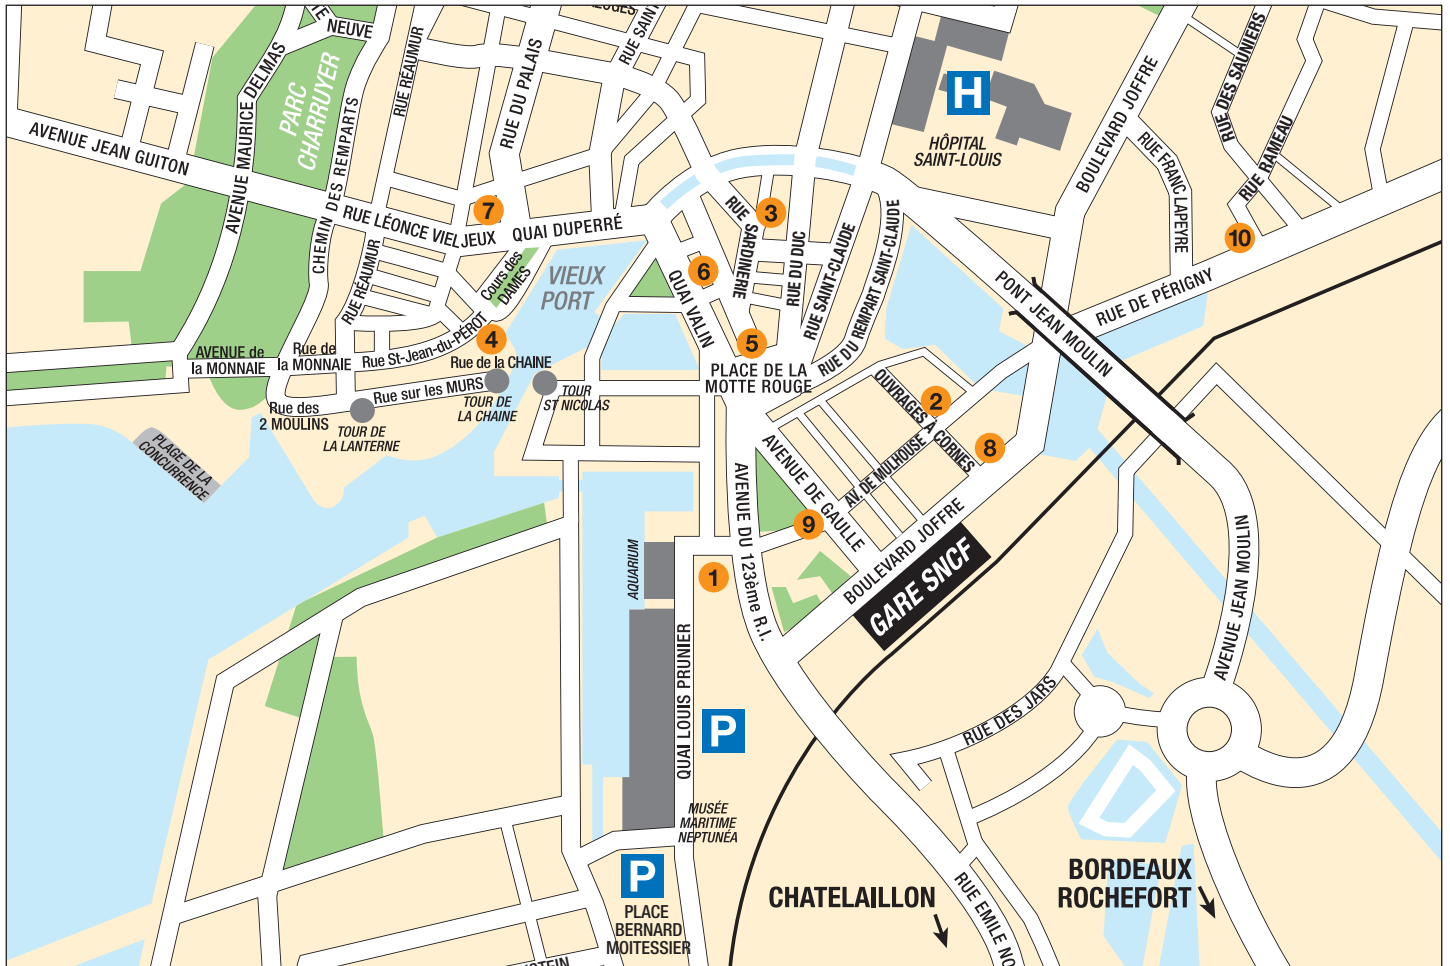

Plan de situation des hôtels - AFSTAL 2013 - La Rochelle

Les prix mentionnés ci-dessous s'entendent par chambre, par nuit et incluent : le petit déjeuner continental, les services hôtel et les taxes (taxe de séjour et TVA).

1 Mercure Océanide Vieux Port Sud ****

Situé à 65 m du lieu du colloque entre le Vieux Port et le port des Minimes, entre l'aquarium et la gare. **COMPLET** avec accès ADSL et WiFi, TV satellite/cable, coffre-fort. Restaurant panoramique (12h-14h et 19h-22h) et bar (8h30-minuit). Parking privé gratuit.

2011 Single : **144,65 €** 2012 Double / Twin : **180,30 €**

2 Best Western Masqhotel ****

Situé à 675 m du lieu du colloque, à 150 m de la gare et à 5 minutes à pied du Vieux Port. Chambres climatisées avec accès WiFi gratuit, TV Canal+ et satellite, coffre-fort, plateau de courtoisie et sèche-cheveux. Service pressing. Bar lounge (8h-2h). Garage privé : 8 € / nuit (sur réservation).

2021 Single : **144,65 €** 2022 Double / Twin : **160,30 €**

3 Hôtel Saint-Nicolas ***

Situé à 1 km du lieu du colloque, à 600 m de la gare et à deux pas du Vieux Port au cœur d'un ancien quartier de pêcheurs. **COMPLET** Charmant hôtel récemment rénové avec salle de petit-déjeuner. Chambres climatisées avec accès WiFi gratuit, coffre-fort et sèche-cheveux. Bar lounge (8h-1h). Garage privé : 10 € / 24h (sur réservation).

2031 Single : **127,10 €** 2032 Double / Twin : **139,20 €**

4 Inter Hôtel Saint-Jean-d'Acres ***

Situé sur le Vieux Port, en plein cœur de la vieille ville, à 900 m de la gare et 1,4 km du lieu du colloque. Chambres climatisées, insonorisées avec accès WiFi gratuit, TV TNT satellite et Canal+, plateau de courtoisie, mini-bar et sèche-cheveux. Service pressing.

Parking public "Saint-Jean-d'Acres" à 50 m de l'hôtel : environ 10 € / 24h.
2041 Single : **123,10 €** 2042 Double / Twin : **136,20 €**

5 Ibis Vieux Port ***

Situé sur le Vieux Port au cœur de la vieille ville, à 200 m de la gare et 700 m du lieu du colloque. **COMPLET** Chambres climatisées avec accès WiFi gratuit et TV satellite et TNT. Bar et en-cas 24h. **COMPLET**

Parking public sous-terrain "Saint-Nicolas" face à l'hôtel : 8 € / 24h.
2051 Single : **99,10 €** 2052 Double / Twin : **109,20 €**

6 Le Yachtman ***

Situé face aux Tours du Vieux Port, à 500 m du centre ville et de la gare et à 900 m du lieu du colloque. **COMPLET** avec accès WiFi gratuit, TV satellite et Canal+ et accès à la piscine. Piscine extérieure chauffée avec terrasse. Parking privé : 10 € / 24h (sur réservation).

2061 Single : **98,10 €** 2062 Double / Twin : **108,20 €**

7 Ibis Centre ***

Situé à 1 km du lieu du colloque, à 500 m de la gare, sur le Vieux Port, au pied de la Grosse Horloge. **COMPLET** Chambres climatisées avec accès WiFi gratuit et TV satellite. **COMPLET** 24h / 24. Parkings publics payants "Saint-Jean-d'Acres" ou "Place Verdun" à proximité : 8 € / 24h.

2071 Single : **89,10 €** 2072 Double / Twin : **99,20 €**

8 B&B Hôtel Centre **

Situé en plein centre ville, à 850 m du lieu du colloque et à 100 m de la gare. Chambres avec accès WiFi gratuit. **COMPLET** Distributeurs de boissons.

2081 Single : **71,90 €** 2082 Double / Twin : **78,80 €**

9 Les Gens de Mer **